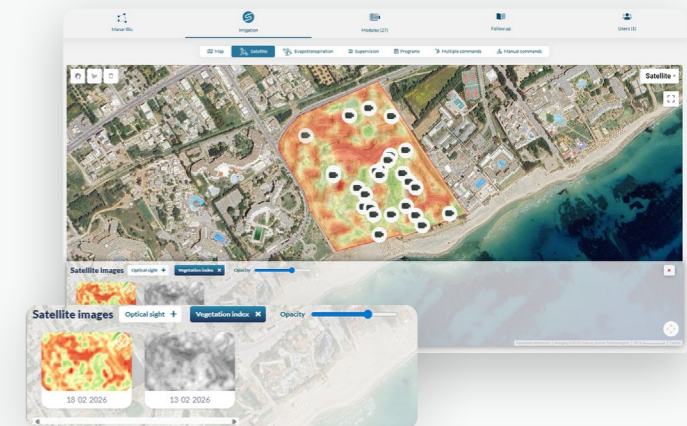

جميع عمليات البرمجة بنقرة واحدة فقط

جدولة عدد غير محدود من المحطات
في غضون بضع دقائق فقط

تنظيم وتجميع
محطاتك معًا بسرعة

أتمتة وتأمين
نظام المياه الخاص بك

تحسين جدولك
وفقًا لقدرة المضخة الخاصة بك

عرض الاستهلاك النظري
اليومي للمياه

MySOLEM CANOPY

الري على نطاق واسع

تحديد الموقع الجغرافي لوحدة الري الخاصة بك

عرض جميع بياناتك في لمحة واحدة
عبر لوحة التحكم

تقييم تأثير وتطور الري
باستخدام العرض عبر الأقمار الصناعية

منح صلاحيات كاملة أو جزئية لفريقك
حسب المواقع

مراقبة في الوقت الفعلي والوصول إلى سجلات البيانات
الخاصة بالري

تحقق من كفاءة الري
من خلال الإشراف على نظام الري الخاص بك

MySOLEM **CANOPY** محمول

عرض مواقعك على تطبيق MySOLEM
والعمل مع فرقك بسرعة ودون عناء.

امسح ضوئياً هنا
لمعرفة المزيد
عن CANOPY

تحسينات MySOLEM مميزات الري الدقيق

واجهة عرض القمر الصناعي

عرض التغيرات في مؤشر الغطاء النباتي للأرض للتأكد من فعالية الري بالشكل المناسب، من خلال صور الأقمار الصناعية (كل ٥ أيام كحد أقصى)