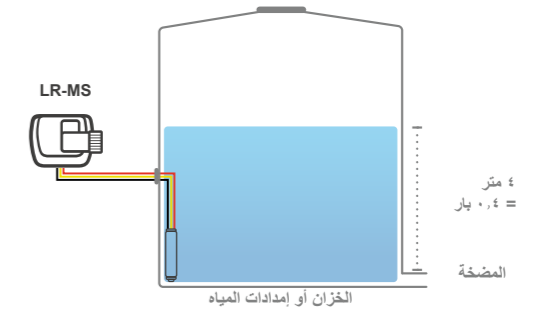

LR-MS-ECO

وحدة جهاز الاستشعار
LoRa™، ٩ فولت - خيار اللوح الشمسي أو التوربين

يُعد (LR-MS-ECO) وحدة لتسجيل بيانات أجهزة استشعار LoRa™، مقاومة للماء وتعمل بالبطارية، وتتميز بنفس المواصفات التي تتمتع بها وحدة LR-MS. يمكن تهيئة حدود التنبيهات والإجراءات المؤتمتة المرتبطة بأجهزة التحكم. كما تحتوي على بطارية قابلة لإعادة الشحن تعمل إما عبر لوح شمسي أو توربين مركب على شبكة المياه، مما يساهم في إطالة عمر البطارية ٩ فولت. من خلال إقرانها مع GATEWAY Wi-Fi أو GATEWAY، يمكن الوصول إلى بياناتك من أي مكان. تعمل بتقنية 4G،

الاتصال	Bluetooth® LoRa™	التوافق	أجهزة الاستشعار
التحكم	عن بعد	مدخلات أجهزة الاستشعار	٤/١
مصدر الطاقة	٩V أو	مسافة جهاز الاستشعار	٣٠ م

إطالة عمر البطارية من خلال استخدام مصادر الطاقة المتجددة

- من ٥٣
- الإشراف
- من ٤٩
- الوضع الاقتصادي

- بطارية قابلة للشحن
- تركيب مرن توربين أو لوح شمسي
- أجهزة استشعار مختلفة
- حدود تنبيهات وإجراءات قابلة للتهيئة
- خيارات استخراج البيانات

جهاز استشعار المستوى

قياس وتتبع مستوى
خزان المياه

يمكن استخدام حساس المستوى للقياس في أي نوع من الخزانات. عند توصيله بوحدة مستشعر LR-MS المرتبطة ببوابة اتصال، فإنه يوفر بيانات القياس وينبئك وفقاً للمعايير المحددة.

مراقبة مستوى المياه في الخزانات

وصل وحدة تحكم LoRa™ بالمضخة الخاصة بك لأتمتة ملء الخزانات.

أتمتة التركيب