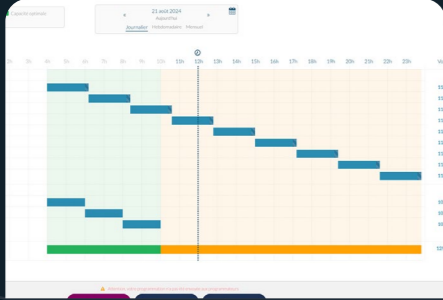

SOLEM

الري المتصل بكل سهولة

ري المساحات الخضراء

إدارة ومراقبة
شبكة الري عن بُعد

الحدائق والمنتزهات
(العناية بالمسطحات الخضراء)

تحديد الموقع
الجغرافي للأجهزة

خفض درجات الحرارة
بتفعيل نظام الرش الرذاذي بالموقت.

بيانات الطقس
(درجة الحرارة، الرطوبة، معدل تساقط
الأمطار، وغير ذلك)

جدولة الري
وأتمنته بسهولة

ترشيد استهلاك المياه
والطاقة لتحقيق الاستدامة

SOLEM

نظام ري سهل الاستخدام
ومتصل للمساحات الخضراء

لتلبية إحتياجات العملاء

"واجهته
بسيطة وسهلة
الاستخدام"

ص. ٥١

برامج متعددة (CLUSTER)
جميع عمليات الجدولة بنقرة واحدة فقط

ص. ٥٢

CANOPY
الري على نطاق واسع

تحديد تلقائي لكمية المياه
تعديل تلقائي بناءً على حالة الطقس

The dashboard displays the following information: