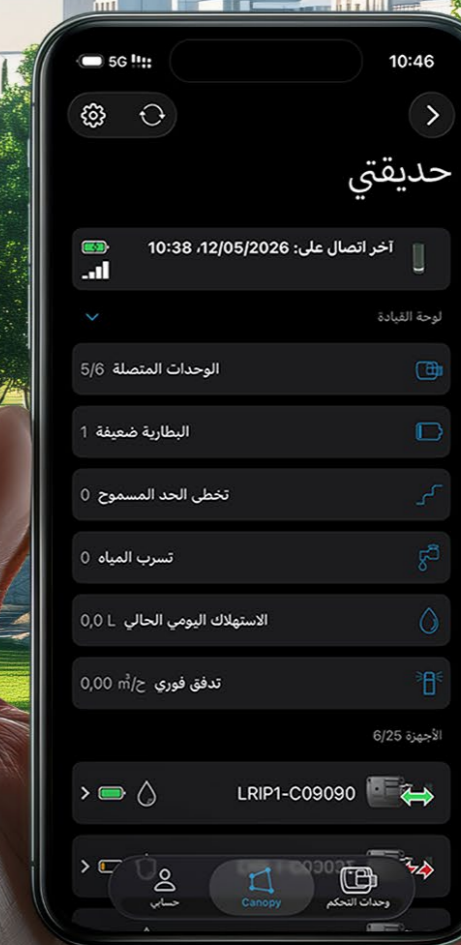

مصدر الطاقة

المدخلات: ١

سهولة الري، مدمج Wi-Fi

متصل بالطقس

تحكم في استهلاك المياه

استشعار الضغط

تحديد تلقائي لكمية المياه

الوثائق

SOLEM LoRa™

الري

أداء ممتاز، نطاق تغطية أوسع، عمر تشغيلي أطول، تحكم عن بُعد.

نطاق LORA™

التركيب في ٣ خطوات بسيطة

١ نزل التطبيق المجاني

قم بتحميل التطبيق وتركيب الأجهزة في الموقع، مع برمجة نظام الري في الموقع أو عن بُعد.

٢ وصل GATEWAY الخاصة بك

قم بتركيب GATEWAY التي تتصل بـ WI-FI أو بـ 4G للتحكم في وحداتك عن بُعد.

٣ اقرن وحداتك بـ GATEWAY الخاصة بك

اقرن أجهزة التحكم الخاصة بك ووحدات الاستشعار ببوابتك في بضع دقائق، كل شيء جاهز الآن.