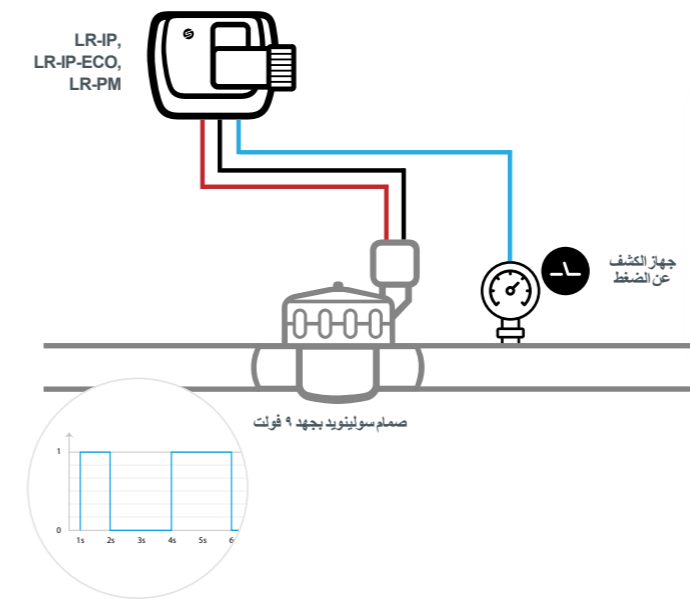

تحقق من
عمل الصمامات بشكل صحيح

فحص حالة الصمام

تنبيهات في حالة وجود أي مشكلة

الوثائق