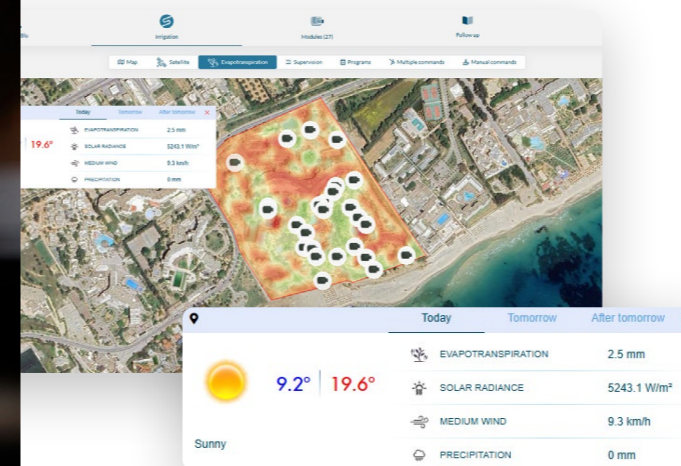

التبخر والنتح

التحول إلى الري الدقيق من خلال مراعاة التبخر والنتح