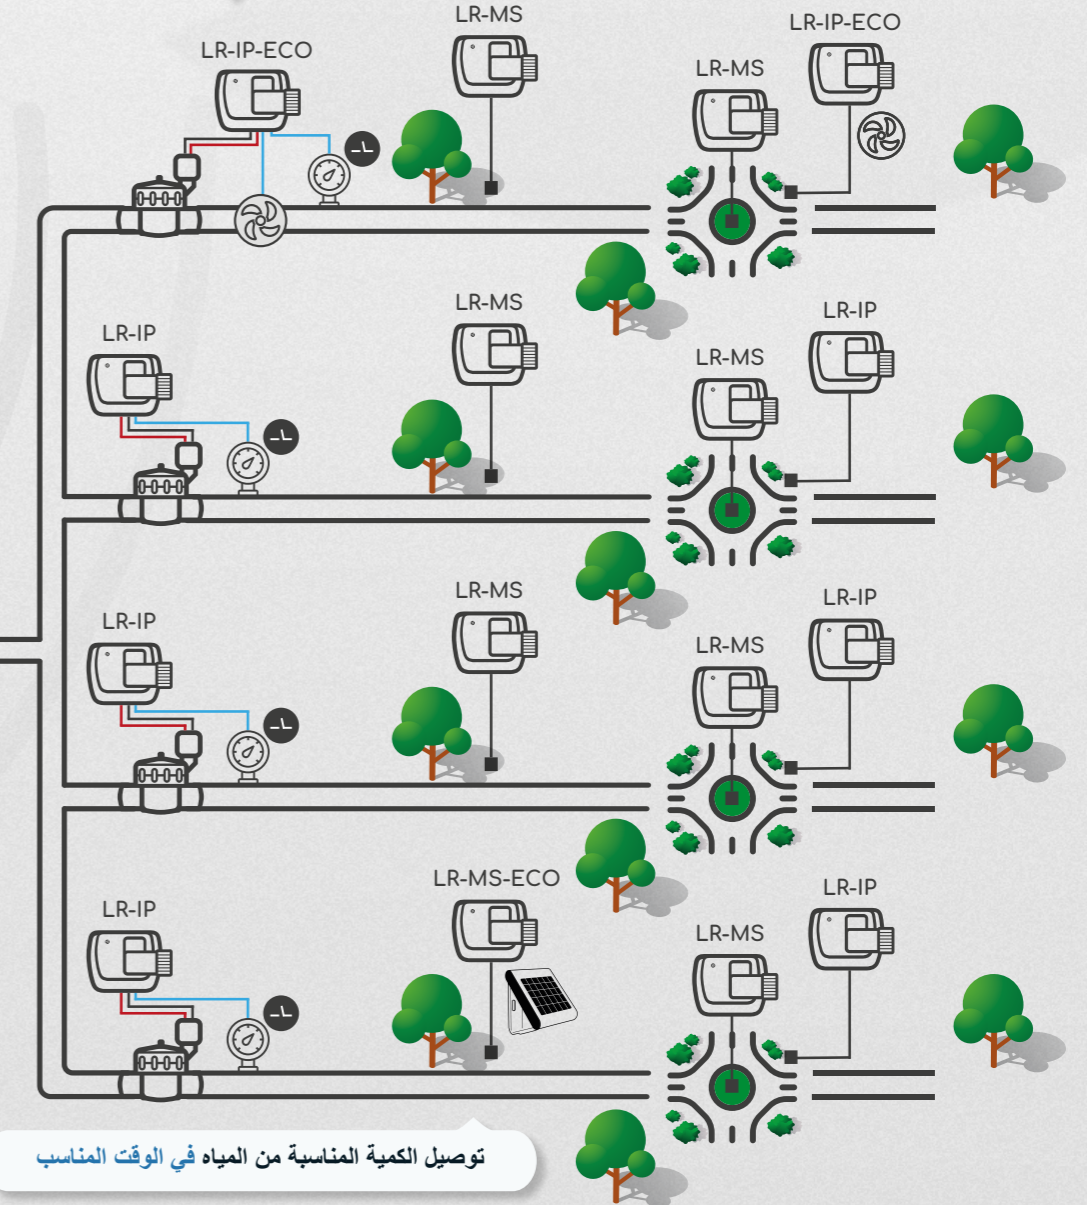

مصدر الطاقة

المدخلات: ١

سهولة الري، مدمج Wi-Fi

متصل بالطقس

تحكم في استهلاك المياه

استشعار الضغط

تحديد تلقائي لكمية المياه

الوثائق

٢ وصل GATEWAY الخاصة بك

قم بتركيب GATEWAY التي تتصل بـ WI-FI أو بـ 4G للتحكم في وحداتك عن بُعد.

٣ اقرن وحداتك بـ GATEWAY الخاصة بك

اقرن أجهزة التحكم الخاصة بك ووحدات الاستشعار ببوابتك في بضع دقائق، كل شيء جاهز الآن.

راقب وسجل استهلاك المياه

احصل على تنبيهات فورية في حالة حدوث تسريب

مزامنة برمجة

الصمام الرئيسي تلقائيًا مع أجهزة التحكم الخاصة بك

توصيل الكمية المناسبة من المياه في الوقت المناسب

LR-BST-REACT

4G GATEWAY

تحكم في وحداتك عن بُعد

LR-BST-REACT عبارة عن بوابة خارجية (GATEWAY) تعمل بتقنية 4G وتتصل من خلال شريحة الهاتف (SIM) الخاصة بها. يُمكنها إدارة ما يصل إلى ١٠٠ وحدة عن بُعد. تُعد مثالية للمساحات الخضراء المعزولة التي لا تحتوي على Wi-Fi. تعمل من خلال توصيلها بالشبكة الكهربائية الرئيسية أو بشكل مستقل تمامًا عند توصيلها مباشرة ببلوح شمسي، مما يجعلها مثالية للمساحات التي لا يُوجد بها مصدر للطاقة. أرسل جداولك وإعداداتك بسهولة، واضمن تلقي التنبيهات فورًا، أينما كنت.