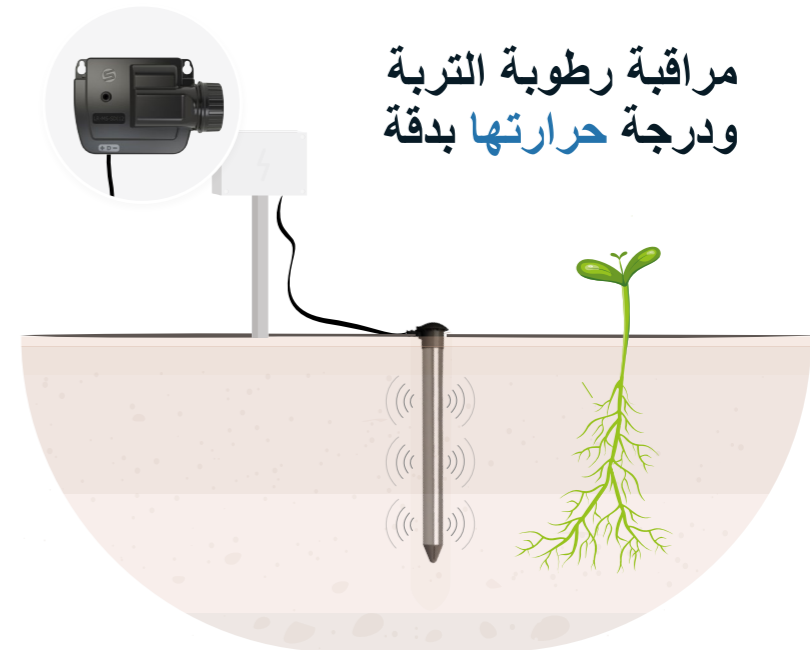

يُعد (LR-MS-SDI12) وحدة لتسجيل بيانات أجهزة استشعار، مقاومة للماء، وتتميز بنفس المواصفات التي تتمتع بها وحدة LR-MS. هذه الوحدة متوافقة مع مجموعة متنوعة من أجهزة الاستشعار التي تعمل بروتوكول SDI-12.

من خلال أجهزة الاستشعار متعددة المستويات، يمكن تحسين كفاءة استهلاك المياه لمحاصيلك. حافظ على مستوى الرطوبة الأمثل من خلال قياس الرطوبة أو طبقة التربة على أعماق مختلفة. كن على دراية في الوقت المناسب واستخدم الكمية المناسبة من المياه في الوقت المناسب.

التوافق	الاتصال	المتوافق
Bluetooth® LoRa™	الاتصال	مدخل جهاز الاستشعار
عن بعد	التحكم	المسافة إلى جهاز الاستشعار
9V	القدرة الكهربائية	٣٠ م

مراقبة رطوبة التربة
ودرجة حرارتها بدقة