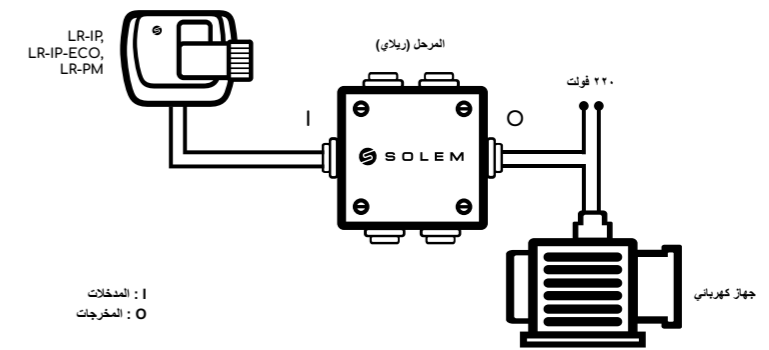

الحفاظ على
تدفق مستقر للمياه

51 من
CLUSTER

53 من
الإشراف

49 من
الوضع الاقتصادي

- مقاوم للماء (IP68)
- إدارة استهلاكك للمياه
- التحكم في تشغيل/إيقاف المضخة