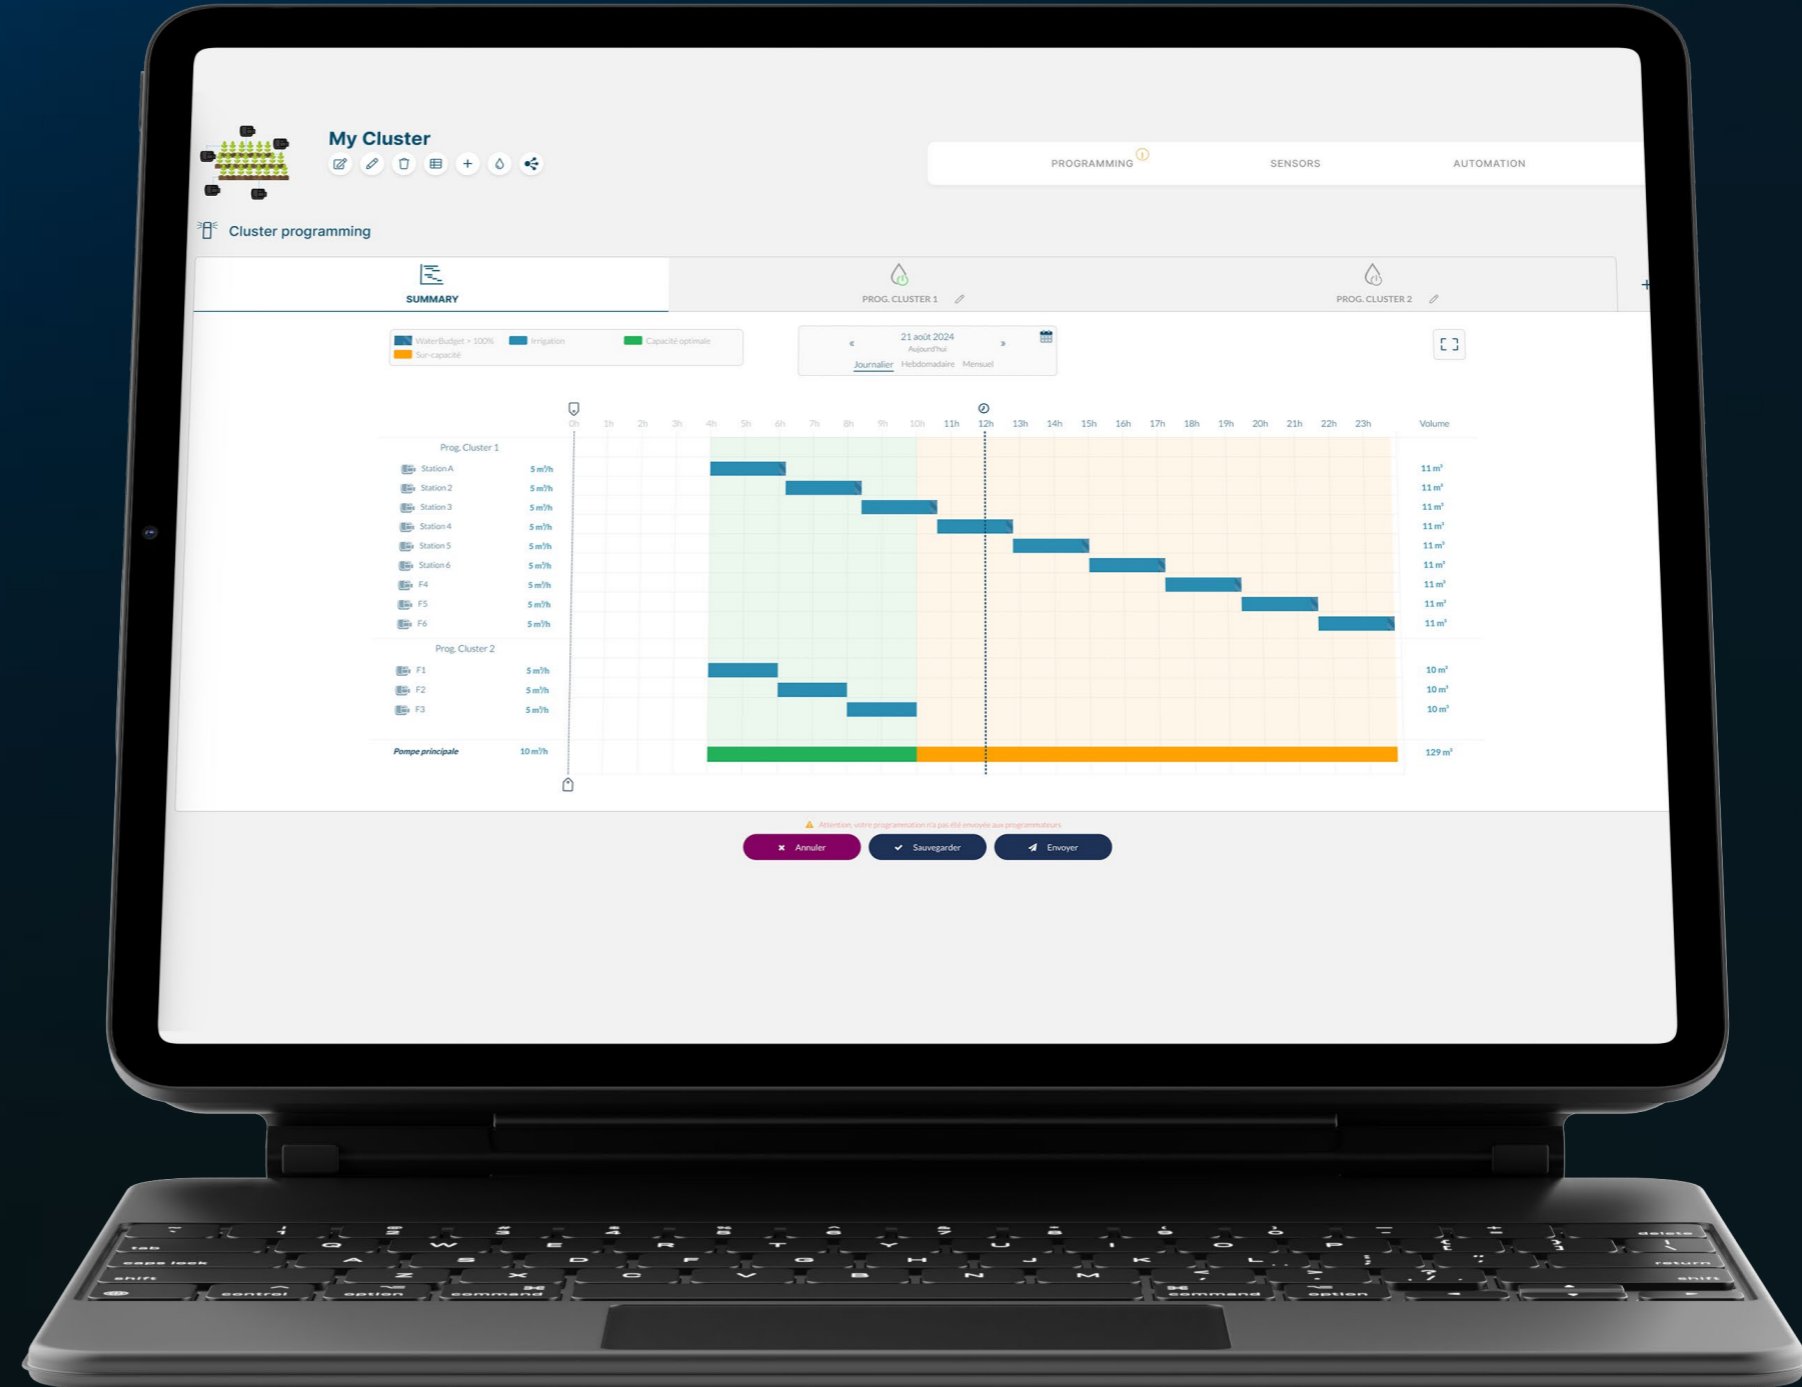

حافظ على وحداتك وجداولك آمنة عن طريق اتصالات البلوتوث المشفرة.

سهل التركيب

أضف جهازك خلال دقائق باستخدام البلوتوث أو NFC: فقط قَرّب الهاتف وسيصبح متصلاً.

الوضع الاقتصادي (Eco Mode)

مضاعفة عمر بطارية ٩ فولت من خلال تفعيل الوضع الاقتصادي في الشتاء وخلال موسم الري.

جميع عمليات البرمجة بنقرة واحدة فقط

جدولة عدد غير محدود من المحطات
في غضون بضع دقائق فقط

تنظيم وتجميع
محطاتك معًا بسرعة

أتمتة وتأمين
نظام المياه الخاص بك

تحسين جدولك
وفقًا لقدرة المضخة الخاصة بك

عرض الاستهلاك النظري
اليومي للمياه