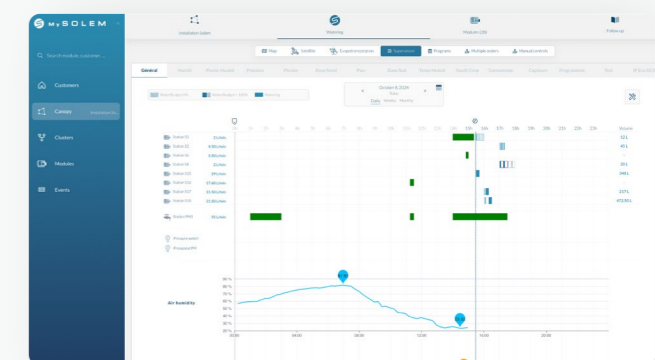

MySOLEM CANOPY

الري على نطاق واسع

تحديد الموقع الجغرافي لوحدة الري الخاصة بك

عرض جميع بياناتك في لمحة واحدة
عبر لوحة التحكم

تقييم تأثير وتطور الري
باستخدام العرض عبر الأقمار الصناعية

منح صلاحيات كاملة أو جزئية لفريقك
حسب المواقع

مراقبة في الوقت الفعلي والوصول إلى سجلات البيانات
الخاصة بالري

تحقق من كفاءة الري
من خلال الإشراف على نظام الري الخاص بك

MySOLEM **CANOPY** محمول

عرض مواقعك على تطبيق MySOLEM
والعمل مع فرقك بسرعة ودون عناء.

امسح ضوئياً هنا
لمعرفة المزيد
عن CANOPY

تحسينات MySOLEM مميزات الري الدقيق

واجهة عرض القمر الصناعي

عرض التغيرات في مؤشر الغطاء النباتي للأرض للتأكد من فعالية الري بالشكل المناسب، من خلال صور الأقمار الصناعية (كل ٥ أيام كحد أقصى)

التبخر والنتح

التحول إلى الري الدقيق من خلال مراعاة التبخر والنتح

الإشراف

منصة إشراف مخصصة لمتابعة سجلات البيانات والتحكم في الوحدات. أتمتة وتحسين الجدولة لتعزيز الأداء وزيادة التحكم بدرجة أكبر في الاستهلاك.