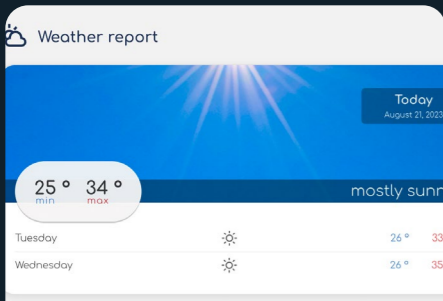

بيانات الطقس
(درجة الحرارة، الرطوبة، معدل تساقط
الأمطار، وغير ذلك)

جدولة الري
وأتمنته بسهولة

ترشيد استهلاك المياه
والطاقة لتحقيق الاستدامة

SOLEM

نظام ري سهل الاستخدام
ومتصل للمساحات الخضراء

لتلبية إحتياجات العملاء

"واجهته
بسيطة وسهلة
الاستخدام"

ص. ٥١

برامج متعددة (CLUSTER)
جميع عمليات الجدولة بنقرة واحدة فقط

ص. ٥٢

CANOPY
الري على نطاق واسع

تحديد تلقائي لكمية المياه
تعديل تلقائي بناءً على حالة الطقس

The dashboard displays the following information: