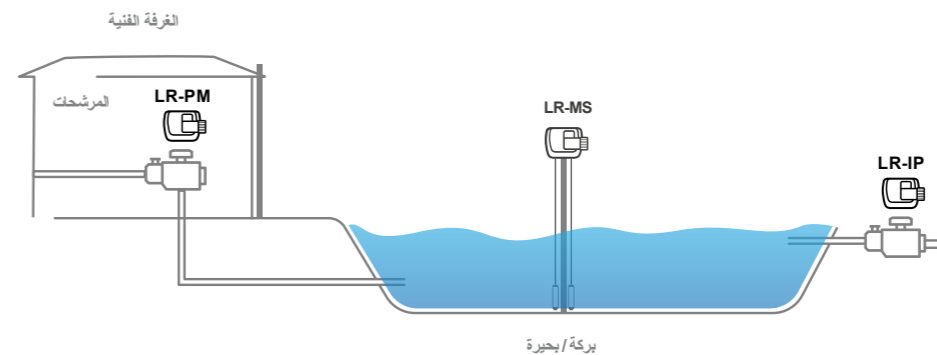

أتمتة التركيب