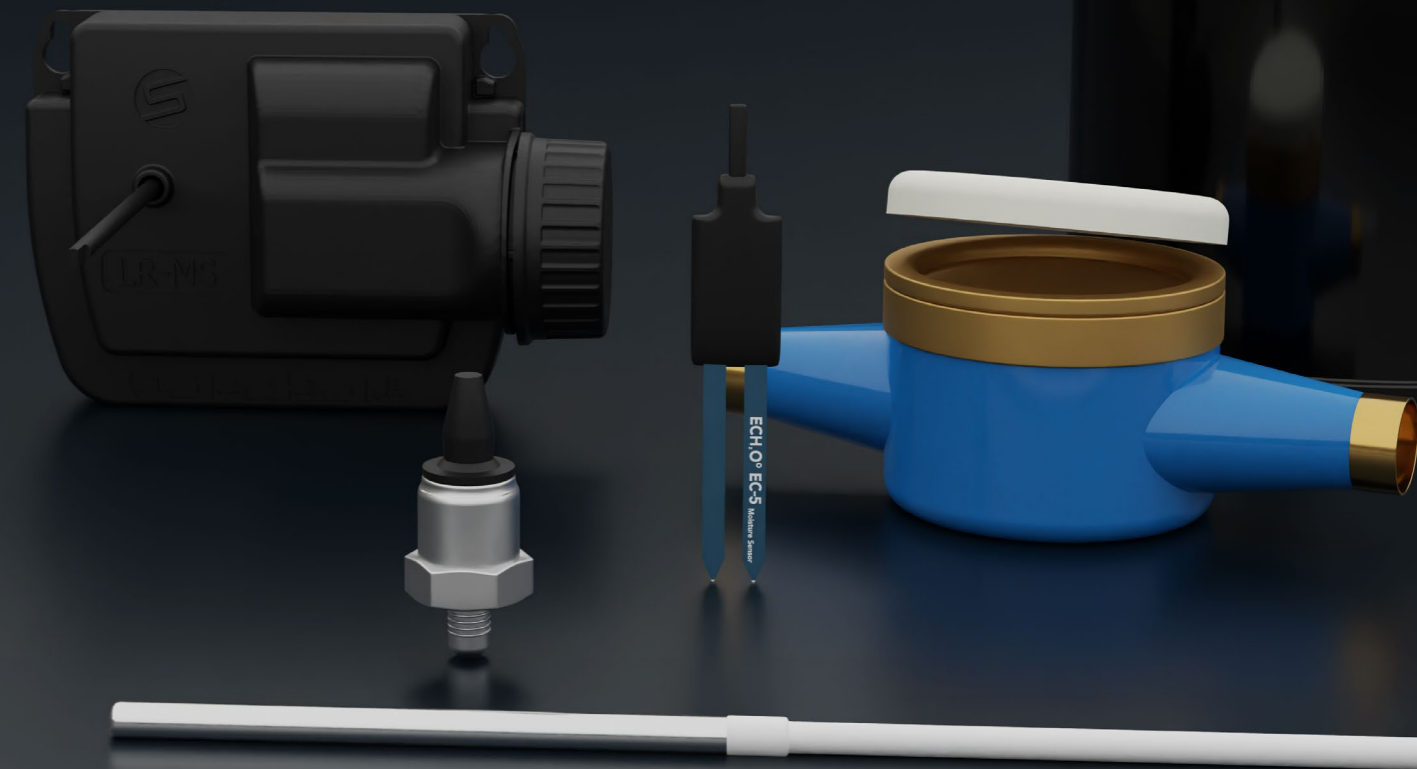

MySOLEM

الري الذكي

استخدم أجهزة الاستشعار لأتمتة إجراءات النظام.

كيف تختار وحدة جهاز الاستشعار الخاصة بك؟

وحدات أجهزة الاستشعار					أجهزة الاستشعار	
LR-PR	-LR-MS SD112	LR-MS4- الوضع الاقتصادي (ECO)	LR-MS1- الوضع الاقتصادي (ECO)	LR-MS4	LR-MS1	
	•	•		•	درجة الحرارة 🌡️	
		•	•	•	•	هطول الأمطار ☁️
		•	•	•	•	جهاز قياس سرعة الرياح 🌬️
		•	•	•	•	قياس التدفق 📊
	•	•	•	•	•	رطوبة التربة 💧
		•	•	•	•	جهاز التثبيوميتتر (قياس الشد المائي للتربة) 🌿
•						الضغط 📊
		•	•	•	•	مفتاح الضغط 📊
		•	•	•	•	مقياس الرطوبة 💧
		•	•	•	•	مستوى (الماء) 📊

لمزيد من المعلومات، يرجى التواصل مع فريق المبيعات لدينا.