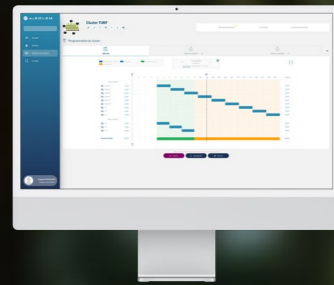

الوثائق

محطة الري

4G Gateway & Weather Station

تحكم في وحدتك عن بُعد

محطة الري عبارة عن بوابة خارجية (GATEWAY) تعمل بتقنية 4G وتتصل من خلال شريحة الهاتف (SIM) الخاصة بها. تُشغل بالكامل بواسطة لوح شمسي خاص بها، وتأتي مزودة بأربعة أجهزة استشعار. تُعد هذه الوحدة جهازًا متعدد الاستخدامات، حيث تعمل كمحطة أرصاد جوية تقدم بيانات الطقس، وكمحطة قادرة على إدارة أكثر من ٢٠٠ محطة ري عن بُعد عبر اتصالات LoRa™ اللاسلكية. أرسل جداولك وإعداداتك بسهولة، واضمن تلقي التنبيهات فورًا، أينما كنت. وأخيرًا، يمكنك جمع جميع البيانات من أجهزة الاستشعار الخاصة بك للحصول على نظرة شاملة وسريعة.

مصدر الإمداد بالطاقة الشمسية

توصيل في الوقت الفعلي

إدارة الموقع

الوثائق

تحكم في نظام الري

يعمل عن بُعد من أي مكان باستخدام LoRa™

mySOLEM

بوابات متصلة
GATEWAY ١